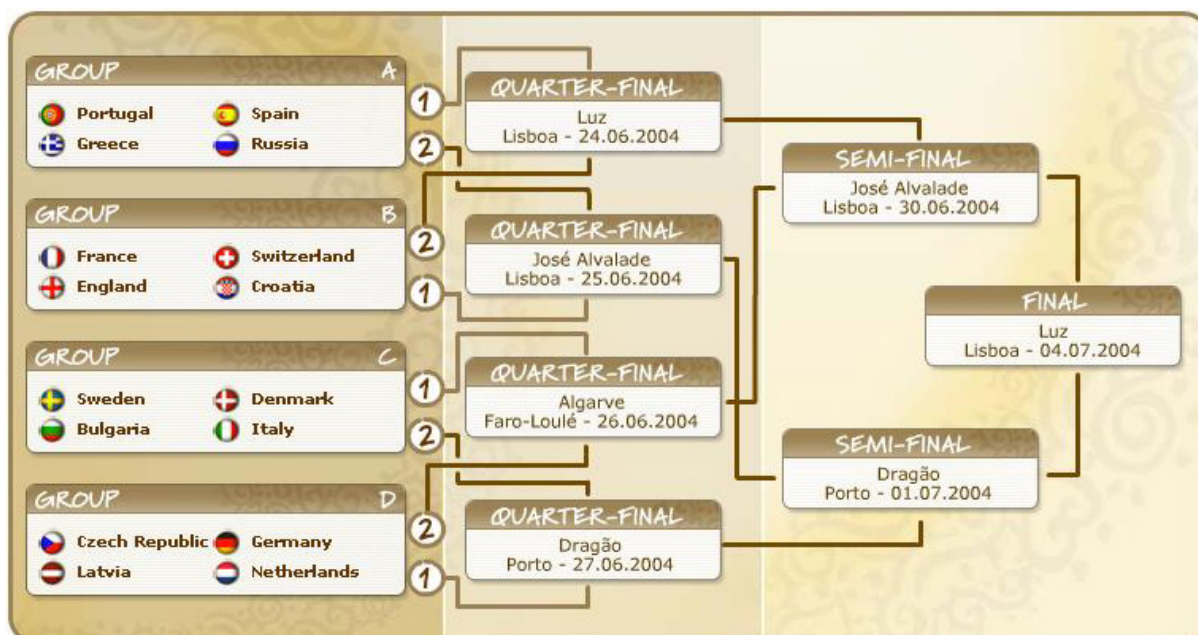

Dag Rudi.nl

Nr.	Datum	Tijd	Plaats	Thuis	Uit
1	12-06	18:00	Porto, Estádio das Antas	Portugal	Griekenland
2	12-06	20:45	Faro, Sao João da Venda	Spanje	Rusland
3	13-06	18:00	Leiria, Dr. Magalhães Pessoa	Zwitserland	Kroatië
4	13-06	20:45	Lissabon, Estadio da Luz	Frankrijk	Engeland
5	14-06	18:00	Guimarães, D. Alfonso Henriques	Denemarken	Italië
6	14-06	20:45	Lissabon, José de Alvalade II	Zweden	Bulgarije
7	15-06	18:00	Aveiro, Municipal	Tsjechië	Letland
8	15-06	20:45	Porto, Estádio das Antas	Duitsland	Nederland
9	16-06	18:00	Porto, Bessa XXI	Griekenland	Spanje
10	16-06	20:45	Lissabon, Estadio da Luz	Rusland	Portugal
11	17-06	18:00	Coimbra, Municipal	Engeland	Zwitserland
12	17-06	20:45	Leiria, Dr. Magalhães Pessoa	Kroatië	Frankrijk
13	18-06	20:45	Braga, 1° de Maio	Bulgarije	Denemarken
14	18-06	20:45	Porto, Estádio das Antas	Italië	Zweden
15	19-06	20:45	Porto, Bessa XXI	Letland	Duitsland
16	19-06	20:45	Aveiro, Municipal	Nederland	Tsjechië
17	20-06	20:45	Faro, Sao João da Venda	Rusland	Griekenland
18	20-06	20:45	Lissabon, José de Alvalade II	Spanje	Portugal
19	21-06	20:45	Lissabon, Estadio da Luz	Kroatië	Engeland
20	21-06	20:45	Coimbra, Municipal	Zwitserland	Frankrijk
21	22-06	20:45	Guimarães, D. Alfonso Henriques	Italië	Bulgarije
22	22-06	20:45	Porto, Bessa XXI	Denemarken	Zweden
23	23-06	20:45	Braga, 1° de Maio	Nederland	Letland
24	23-06	20:45	Lissabon, José de Alvalade II	Duitsland	Tsjechië
KF 1	24-06	20:45	Lissabon, Estadio da Luz	Nr. 1 Poule A	Nr. 2 Poule B
KF 2	25-06	20:45	Lissabon, José de Alvalade II	Nr. 1 Poule B	Nr. 2 Poule A
KF 3	26-06	20:45	Faro, Sao João da Venda	Nr. 1 Poule C	Nr. 2 Poule D
KF 4	27-06	20:45	Porto, Estádio das Antas	Nr. 1 Poule D	Nr. 2 Poule C
HF 1	30-06	20:45	Lissabon, José de Alvalade II	Winnaar KF 1	Winnaar KF 3
HF 2	01-07	20:45	Porto, Estádio das Antas	Winnaar KF 2	Winnaar KF 4
F	04-07	20:45	Lissabon, Estadio da Luz	Winnaar HF 1	Winnaar HF 2